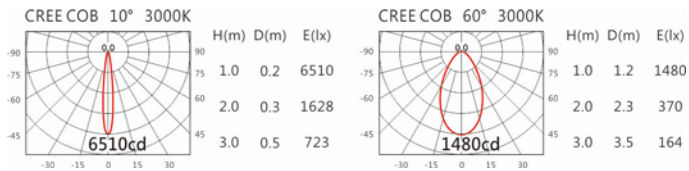

2450 lm@ 3000K