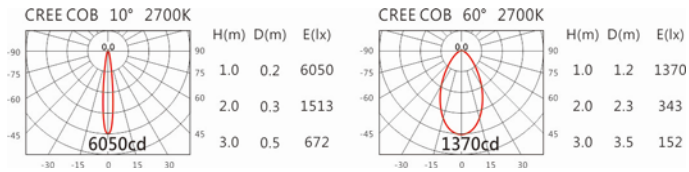

Light Distribution 配光曲線圖

2352 lm@2700K