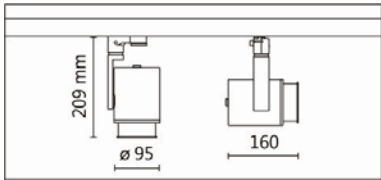

SA-8520-AD/AZ

+HT4-413

Features & Application 產品特點 & 適用場所

1. 模組化設計，可達成重點、變焦、切光及投影等效果，靈活擴展組合
   - 深防眩、多種出光角度，可搭配蜂巢網、拉伸片、洗牆配件
   - 燈體自帶數位調光旋鈕(1~100%)，讓調試更簡單快捷
   - 支架可水平轉動 355+10 度、燈頭垂直擺動 180 度，依照被照物位置，靈活調整投射方向
   - 除軌道式，另有吸頂式和嵌入式可選
   - 採用優質鋁合金，導熱效果好，使用壽命高
   - 外觀現代簡約，可融入多種建築裝修風格
2. 一燈多用，適合各類高端博物館、美術館等展陳照明

Options 可選

色溫: 2700K、3000K、4000K、5000K

瓦數: 20W(500mA)

角度: 10°~60°

顏色: 砂白、砂黑、銀灰

Product specifications 產品規格

光源 (Light Source)	CREE LED (COB)	安裝方式 (Installation)	Track system 軌道系統
顯色性 (Color rendering)	Ra ≥ 95	產品材質 (Material)	Aluminum 鋁
輸入電參數 (Input)	AC 220-240V, 50/60Hz	產品淨重 (Net Weight)	/
安定器/變壓器/驅動器 (Ballast/Transformer/Driver)	SECOCO SK142-B-20500(內置)	安規執行標準 (Standards of Safety)	EN 60598-1:2015、 EN 60598-2-1:1989 EN 60598-2-6:1994+A1:1997
線材 / 長度 / 連接器 (Connecting)	湯石軌道電源頭 (HT4-413)	儲存條件 (Storage Condition)	溫度: -20°C to + 50°C、 濕度: 85%RH

Accessories 配件

AC-8520H

AC-8520S-013040

AC-8520S-014060

AC-8520S-017053

AC-8520S-022067

AC-8520S-033060

Reflector 反射罩

Finishing 燈具顏色

Details 點擊跳轉詳情頁

2700K

3000K

4000K

5000K